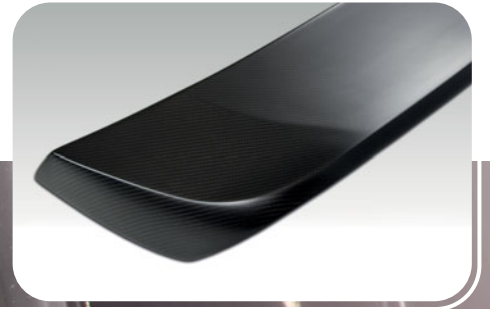

Silky matte or high gloss – in either case: just brilliant.