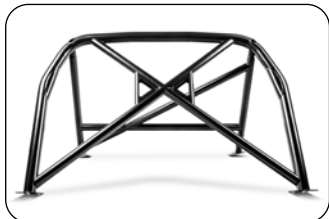

TECHART

TECHART Clubsport Paket für die 911 Modelle (992)

Artikelbeschreibung

Das TECHART Clubsport Paket macht jedes Porsche 911 Coupé der aktuellen 992 Generation fit für den Einsatz bei Motorsportveranstaltungen. Die erhältlichen TECHART Clubsport Optionen umfassen derzeit einen TECHART Überrollbügel, TECHART 6-Punkt-Renngurte, einen Handfeuerlöscher und eine TECHART Abschleppschleufe.

Der TECHART Überrollbügel ist nach aktuellen FIA Spezifikationen konstruiert und bietet erhöhte Sicherheit und eine sportliche Optik. Er besteht aus hochfestem Stahl mit handgeschweißten Streben und ist in schwarz matt oder als lackierbare Version mit optionalen Leder- oder Alcantara®-Pads erhältlich. Der TECHART 6-Punkt-Renngurt verfügt über eine FIA Homologation und ist in mehreren Farben erhältlich. Der Handfeuerlöscher und die farbige Abschleppschleufe komplettieren das TECHART Clubsport Paket.