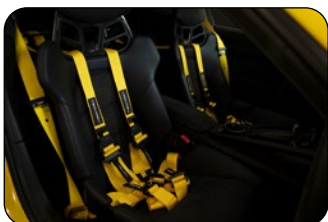

TECHART

TECHART Clubsport Paket für die 911 Modelle (992)

Artikelbeschreibung

Das TECHART Clubsport Paket macht jedes Porsche 911 Coupé der aktuellen 992 Generation fit für den Einsatz bei Motorsportveranstaltungen. Die erhältlichen TECHART Clubsport Optionen umfassen derzeit einen TECHART Überrollbügel, TECHART 6-Punkt-Renngurte, einen Handfeuerlöscher und eine TECHART Abschleppschleufe.

Der TECHART Überrollbügel ist nach aktuellen FIA Spezifikationen konstruiert und bietet erhöhte Sicherheit und eine sportliche Optik. Er besteht aus hochfestem Stahl mit handgeschweißten Streben und ist in schwarz matt oder als lackierbare Version mit optionalen Leder- oder Alcantara®-Pads erhältlich. Der TECHART 6-Punkt-Renngurt verfügt über eine FIA Homologation und ist in mehreren Farben erhältlich. Der Handfeuerlöscher und die farbige Abschleppschleufe komplettieren das TECHART Clubsport Paket.